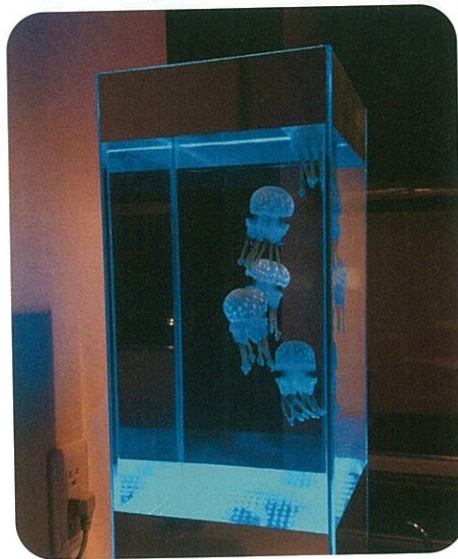

# Office Room

## サンゴやクラゲで人目を惹く 華やかな空間作り

神奈川県 鈴木孝宜さん

自宅のワンフロアをオフィスルームにし、一角に水槽を設置。お客様が訪問することもあり、ショールーム的な役割も担っています。「華やかに見えるように」と、7種の熱帯魚とサンゴをメインにデザイン。キッチンカウンターには、システムを一体型にしたコンパクトなクラゲの水槽が。癒し効果もあるクラゲを眺めていれば、ストレスも軽減されます。

鈴木さんが代表を務める「Sealact」では、水槽のレンタルやメンテナンスを行っている。  
<http://www.sealact-tojo2.jp>

## 魚とサンゴを最高に美しく見せるために 考え抜いた照明

ハタテダイがサンゴを食べてしまうので、手作りのフェイクサンゴで同じ水槽内に住ませることを実現。

赤・白・青のLEDライトで演出。魚とサンゴが映えるように、テープを貼って照明の色を調整している。

# ここにもあった！ 身近な場所のアクアリウム

オーナーの想いやコンセプトに基づいて創られたアクアリウム。  
水族館では味わえない、それぞれの魅力が感じられます。

ホテル

チェックインカウンターの横に設置された、水槽部分が直径約1m、高さ約1mの大型円柱水槽。どの角度からも迫力ある美しいアクアリウムが堪能できる。水槽内には人気のカクレクマノミが遊泳。  
シェラトン・グランデ・トーキョーベイ・ホテル  
千葉県浦安市舞浜1-9 <http://www.sheratongrandetokyobay.com/jp>